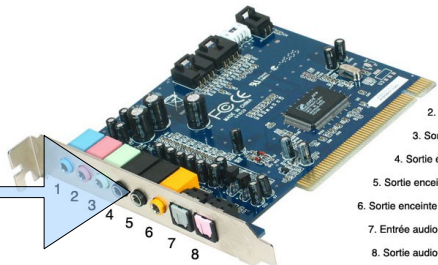

## L'unité centrale

Matériel complémentaire pouvant être installer sur la carte mère

Carte vidéo (connexion moniteur)

Carte son

- 1. Entrée ligne
- 2. Entrée microphone
- 3. Sortie enceintes avant
- 4. Sortie enceintes surround
- 5. Sortie enceintes surround back
- 6. Sortie enceinte centrale et caisson
- 7. Entrée audio numérique optique
- 8. Sortie audio numérique optique

Chauffe tasse (apparament C'est pas un gag)

Carte Ethernet (connexion à Internet ou un réseau)